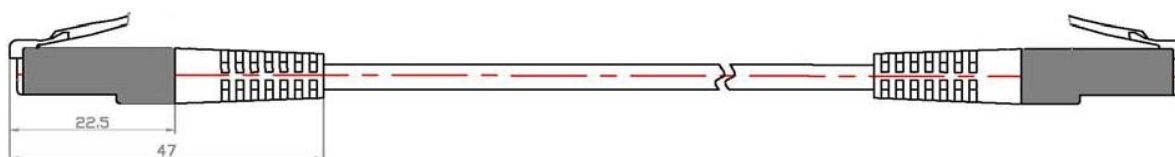

Patchkablene er bestykket med støpte strekkavlaster som sikrer forbindelse mellom kontakt og kabel. Alle kabler er individuelt testet og godkjent i henhold til EN 50173 & ISO/IEC 11801 for overføring av alle applikasjoner opp til og med 10 Gigabit Ethernet (10GBase-T).

Produktet er godkjent for benyttelse i NCS - Norwegian Cabling System.

15 års produktgaranti

Tekniske data:

- **Kat.6A NEK 700**
- **EN50173-1:2011 / ISO 11801 2. utgave / TIA 568-C.2**
- **S/FTP kabel**
- **26AWG**
- **500MHz**
- **Gullbelagte kontakter**
- **Kompakt støpte kontakter egnet for 48-ports svitsjer**
- **Støtter IEEE 802.3: 10Base-T, 100Base-TX, 1000Base-T & 10GBase-T**

Spesifikasjon:

Leder	Materiale	Kobber / 26 AWG
	Konstruksjon	7 / 0,16 ± 0,005 mm
Isolasjon	Materiale	Foam-Skin PE
	Tykkelse	0,27 ± 0,03 mm
	Diameter	1,08 ± 0,03 mm
Folieskjerm	Materiale	Aluminium-Mylar folie rundt hvert par med ledende side ut
Flettet skjerm	Materiale	Fortinnet kobber
	Konstruksjon	16 bærere / 5 tråder / 0,10mm
	Dekning	Minimum 40%
Ytterkappe	Materiale	LSOH, Flammehemmende IEC 60332-1-2
	Tykkelse	0,45 ± 0,05 mm
	Diameter	5,7 ± 0,3 mm